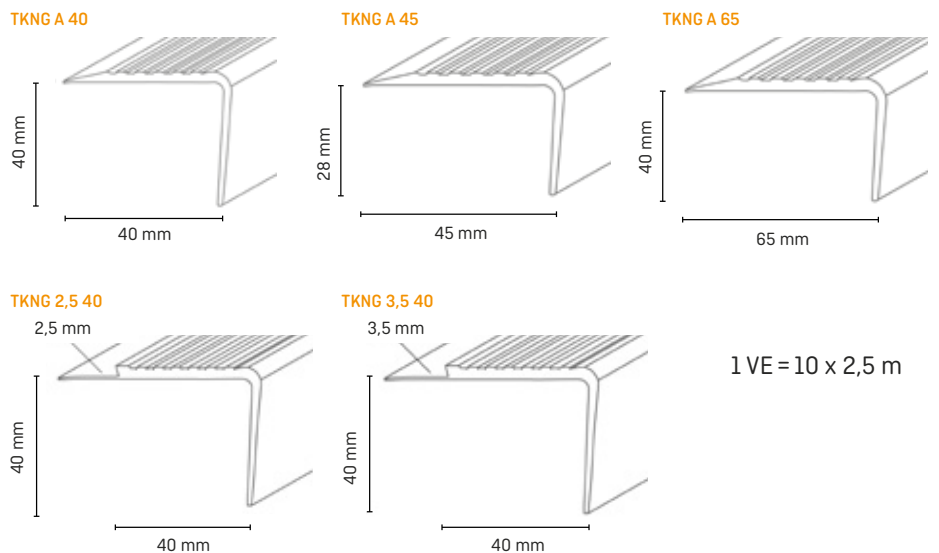

Technische Daten

NEU! Neue Verlegevideos auf www.doellken-profiles.com, in der Doellken-App oder auf YouTube.

Döllken Profiles GmbH
Stangenallee 3
99428 Nohra b. Weimar
Follow us on

T: +49 3643 4170 711
F: +49 3643 4170 330
info@doellken-profiles.com
www.doellken-profiles.com